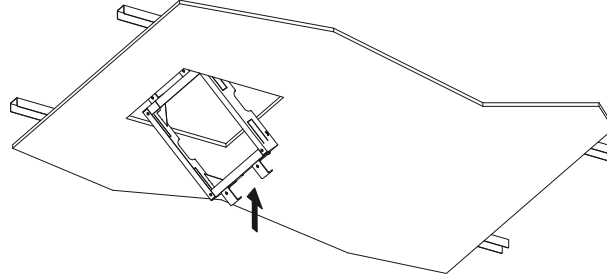

SOFFIONE AD INCASSO QUADRO - CONCEALED SHOWER HEAD SQUARE

ESPLOSO - EXPLODED VIEW DRAWING

LEGENDA - LEGEND

-  Tracciare - To Draw
-  Misurare - To Measure
-  Tagliare - To Cut
-  Forare - To Drill
-  Avvitare - To Screw
-  Chiudere - To Screw

RICAMBI - SPARE PARTS

- 01 Soffione - Shower Head
- 02 Telaio - Frame
- 03 Flessibile - Flexible hose
- 04 Catena/Tirante - Chain/Wire Tightener

1

2

Tagliare - Cut
340 x 340 mm

3

4

5