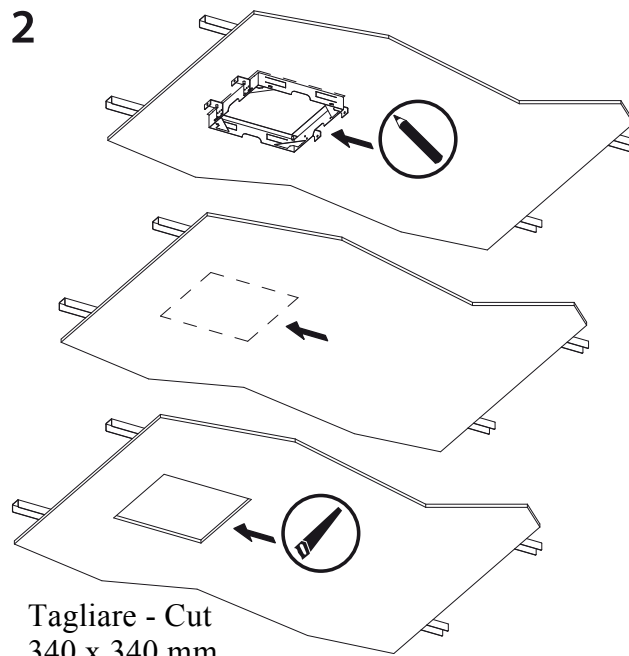

SOFFIONE AD INCASSO QUADRO - CONCEALED SHOWER HEAD SQUARE

ESPLOSO - EXPLODED VIEW DRAWING

LEGENDA - LEGEND

-  Tracciare - To Draw
-  Misurare - To Measure
-  Tagliare - To Cut
-  Forare - To Drill
-  Avvitare - To Screw
-  Chiudere - To Screw

RICAMBI - SPARE PARTS

- 01 Soffione - Shower Head
- 02 Telaio - Frame
- 03 Flessibile - Flexible hose
- 04 Catena/Tirante - Chain/Wire Tightener

1

2

Tagliare - Cut
340 x 340 mm

3

4

5