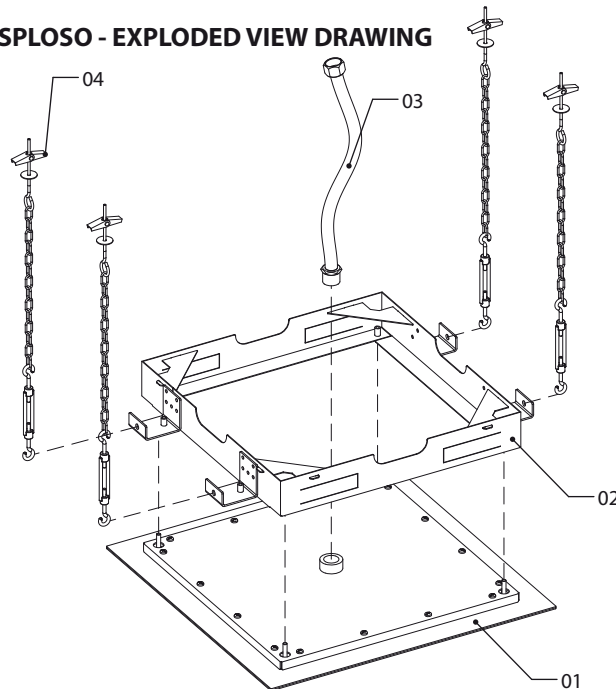

SOFFIONE AD INCASSO QUADRO - CONCEALED SHOWER HEAD SQUARE

ESPLOSO - EXPLODED VIEW DRAWING

LEGENDA - LEGEND

-  Tracciare - To Draw
-  Misurare - To Measure
-  Tagliare - To Cut
-  Forare - To Drill
-  Avvitare - To Screw
-  Chiudere - To Screw

RICAMBI - SPARE PARTS

- 01 Soffione - Shower Head
- 02 Telaio - Frame
- 03 Flessibile - Flexible hose
- 04 Catena/Tirante - Chain/Wire Tightener

1

2

Tagliare - Cut
340 x 340 mm

3

4

5