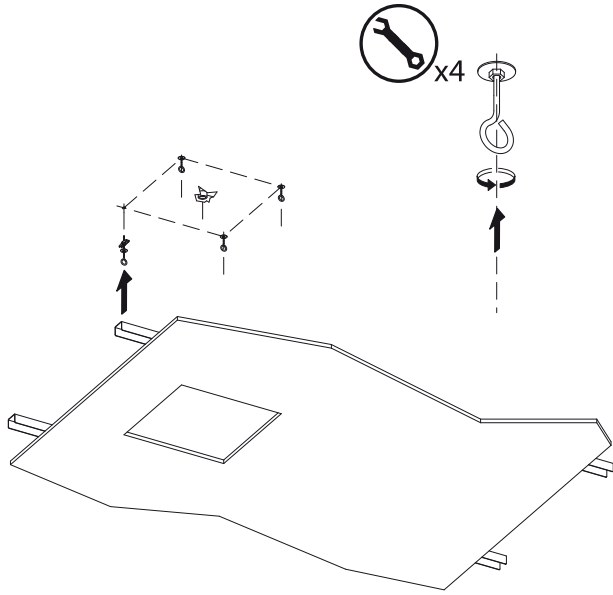

SOFFIONE AD INCASSO QUADRO - CONCEALED SHOWER HEAD SQUARE

ESPLOSO - EXPLODED VIEW DRAWING

LEGENDA - LEGEND

-  Tracciare - To Draw
-  Misurare - To Measure
-  Tagliare - To Cut
-  Forare - To Drill
-  Avvitare - To Screw
-  Chiudere - To Screw

RICAMBI - SPARE PARTS

- 01 Soffione - Shower Head
- 02 Telaio - Frame
- 03 Flessibile - Flexible hose
- 04 Catena/Tirante - Chain/Wire Tightener

1

2

Tagliare - Cut
340 x 340 mm

3

4

5