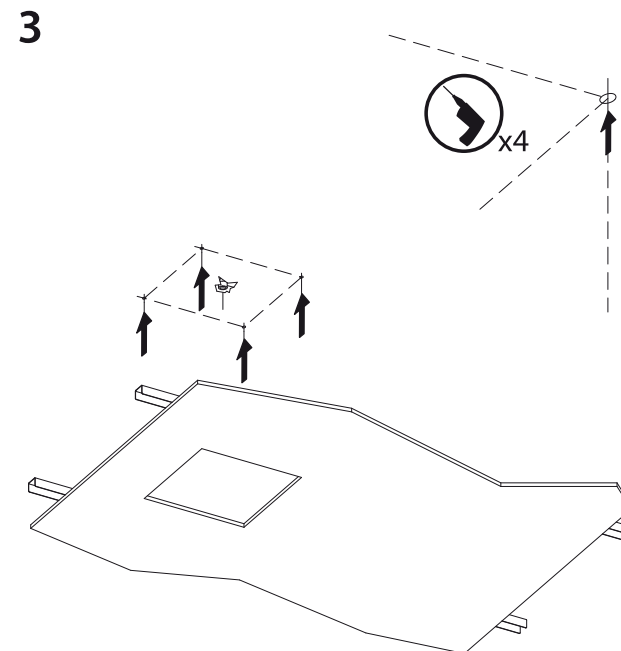

SOFFIONE AD INCASSO QUADRO - CONCEALED SHOWER HEAD SQUARE

ESPLOSO - EXPLODED VIEW DRAWING

LEGENDA - LEGEND

-  Tracciare - To Draw
-  Misurare - To Measure
-  Tagliare - To Cut
-  Forare - To Drill
-  Avvitare - To Screw
-  Chiudere - To Screw

RICAMBI - SPARE PARTS

- 01 Soffione - Shower Head
- 02 Telaio - Frame
- 03 Flessibile - Flexible hose
- 04 Catena/Tirante - Chain/Wire Tightener

1

2

Tagliare - Cut
340 x 340 mm

3

4

5