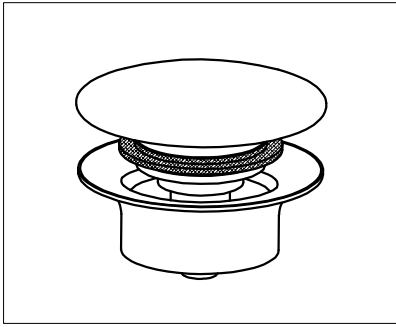

UNIVERSAL POP-UP WASTE - UNIVERSALABLAUF SCARICO UNIVERSALE - VIDAGE UNIVERSEL

Pop-up waste push-push
Durch Drücken schliessbarer Ablauf
Scarico chiudibile a pressione
Vidage fermable à pression

To transform into "always open waste" remove gasket as follows:
Um in einen "immer freien Ablauf" zu verwandeln, die Dichtung wie folgt entfernen:
Per trasformare in "scarico sempre libero" rimuovere la guarnizione come segue:
Pour transformer en "vidage toujours libre" enlever le joint comme suit :