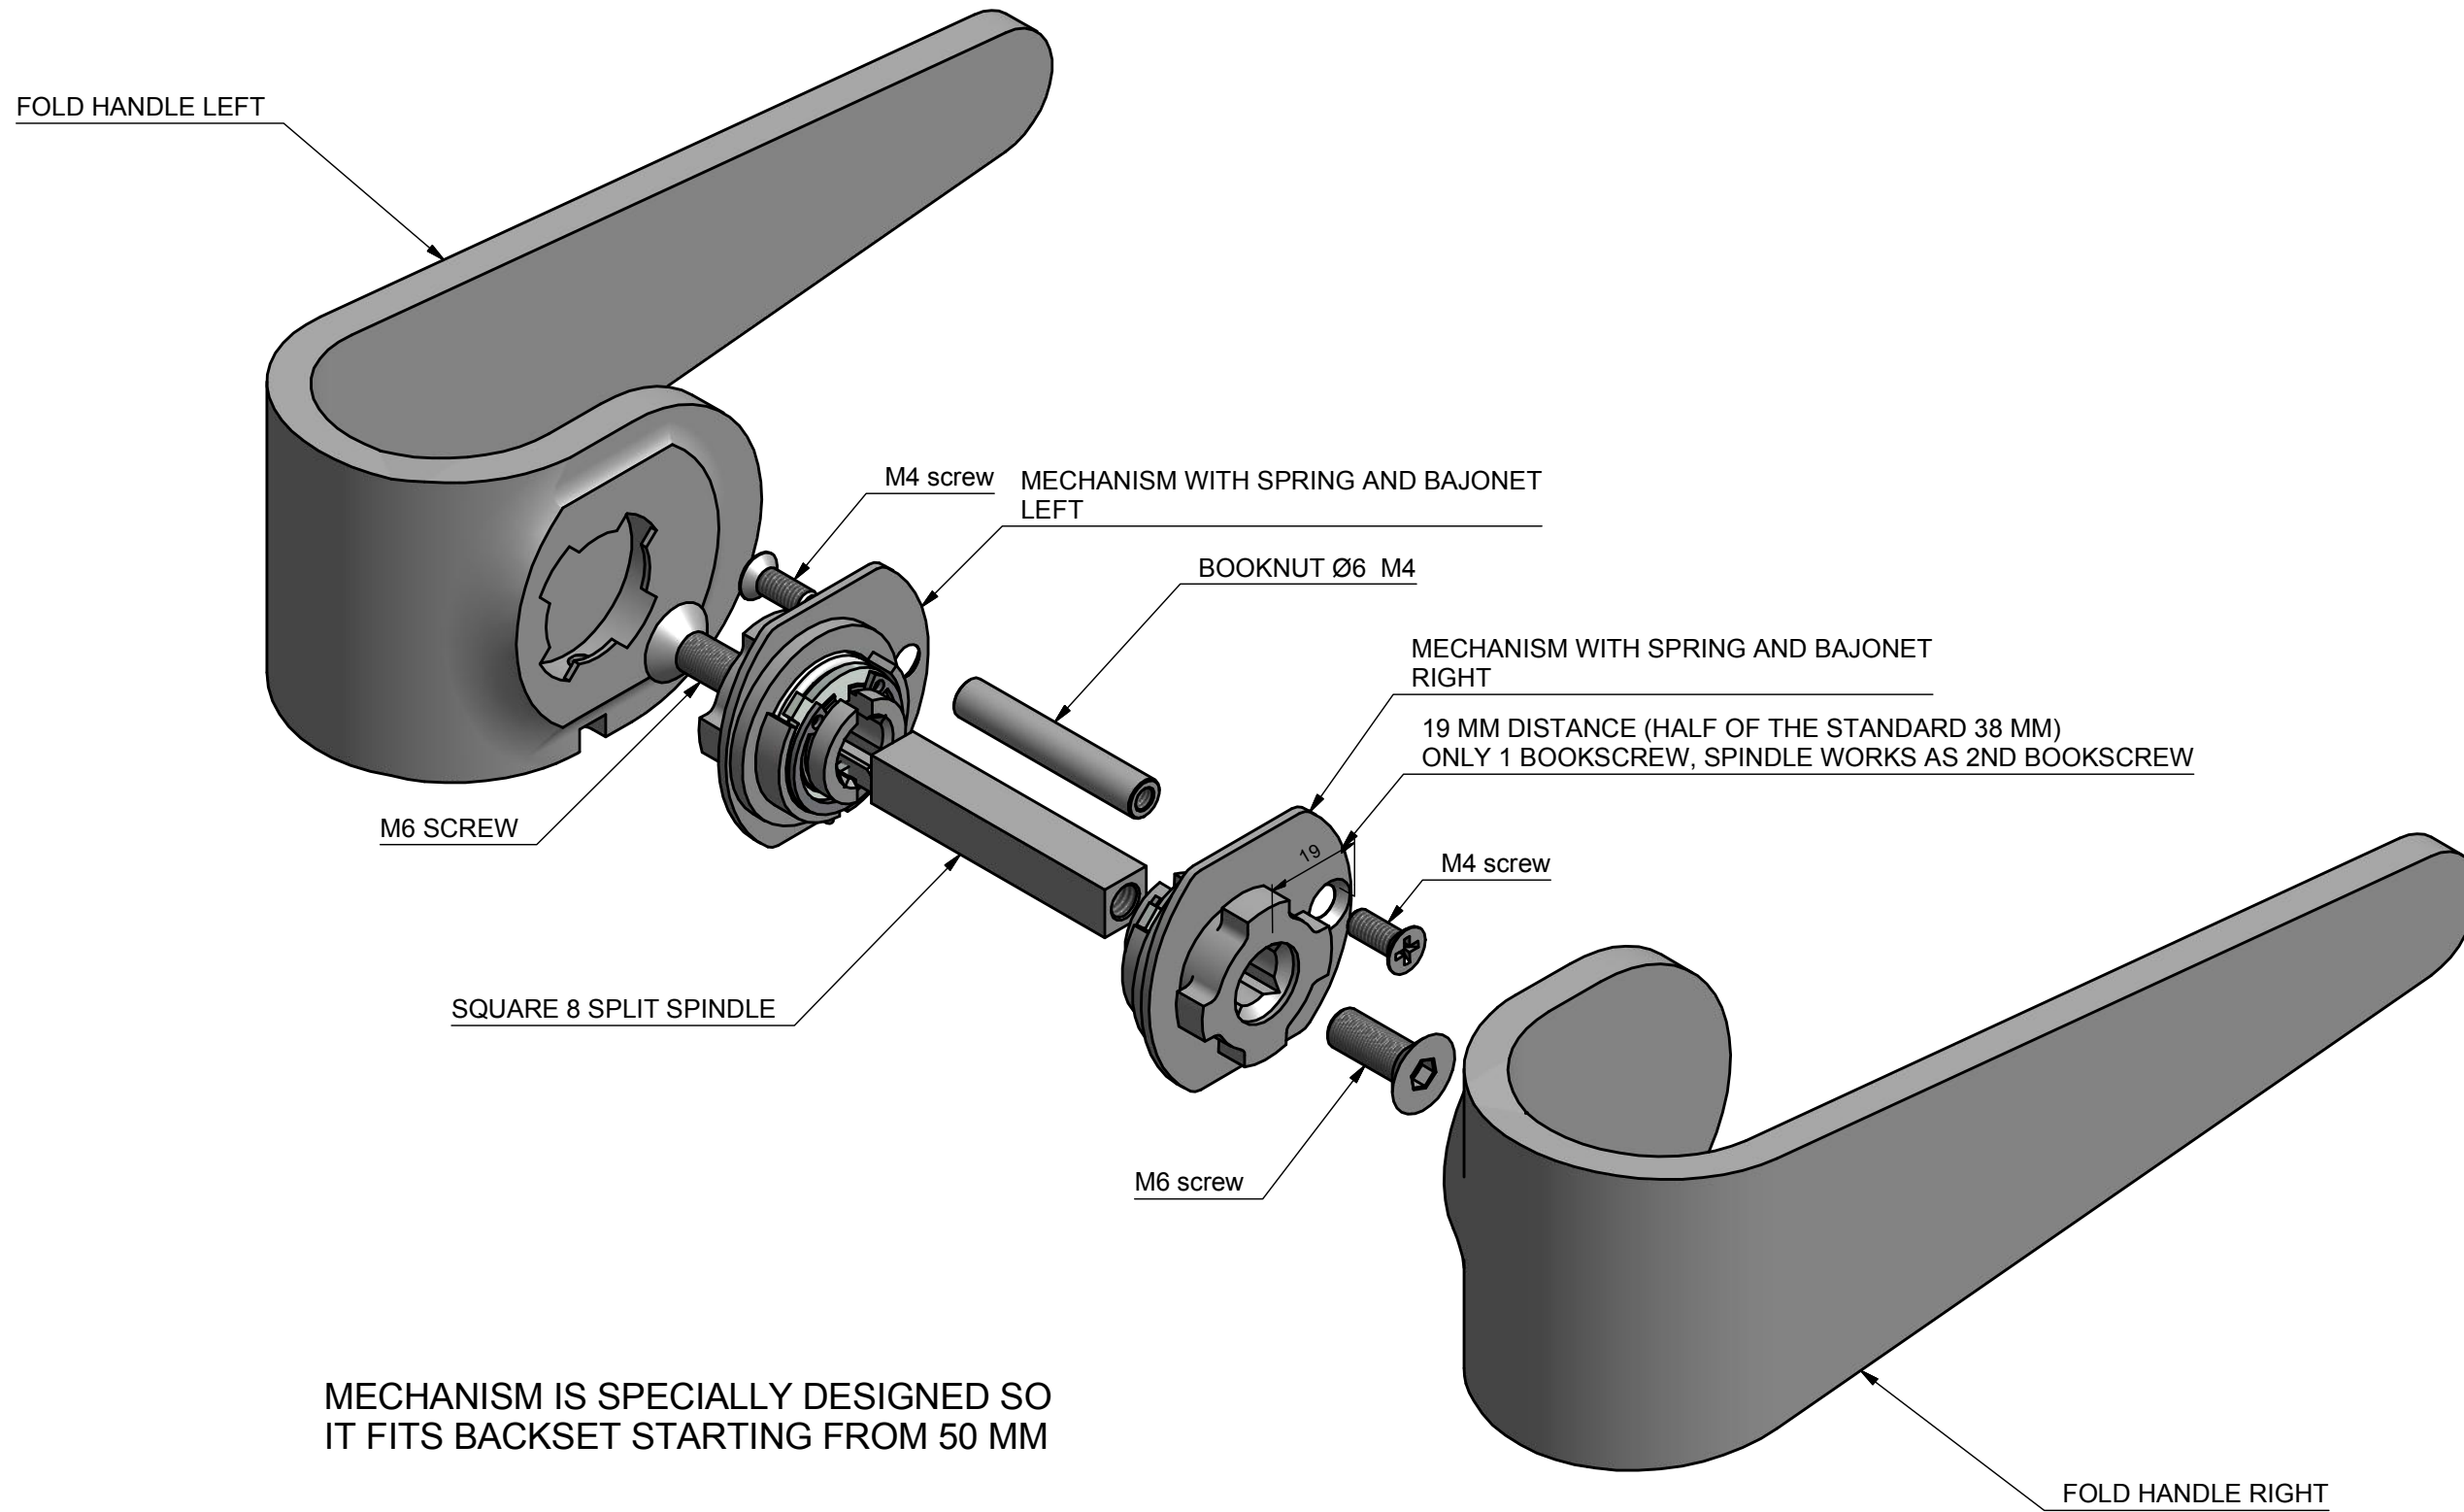

# TB100 detailed view

<b>FORMANI</b> <sup>®</sup>		Part number:	
		Description:	
Doc no.:	2901D001 TB100 DETAILED VIEW V02.dwg	<b>TB100 detailed view</b>	
Drawn by:	Christian		
Format: <b>A3</b>			
Formani Holland B.V. · Amerikalaan 55 · 6199 AE Maastricht Airport · tel: +31 (0)43 308 90 00 · www.formani.nl · info@formani.nl			